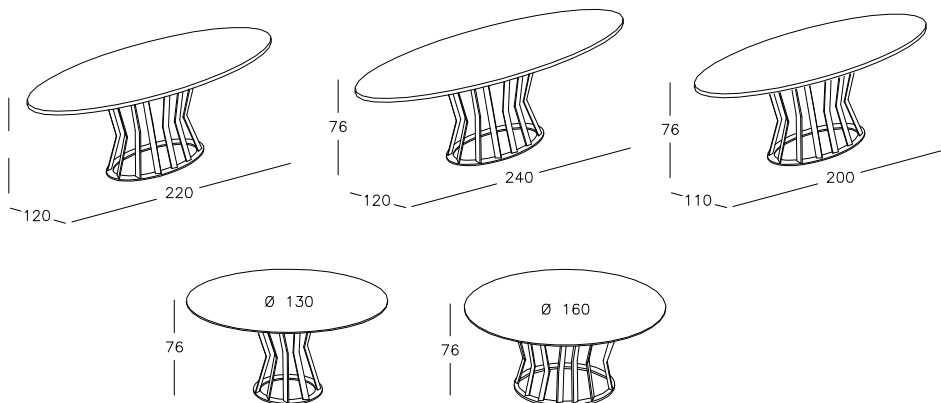

**RAY**

 Tavolo *Table*
**Tavolo**

Una raggiera di luce sorregge e slancia l'ampio piano del tavolo Ray, sintesi di eleganza e versatilità: con il suo basamento in acciaio, monolitico e più solido che mai, Ray si sviluppa verso l'alto in un movimento armonico che è leggerezza. Un concetto modulabile selezionando e accostando diversi colori, forme, materiali e finiture.

**DIMENSIONI**

Ovale : 240 cm x 120 cm, H. 76 cm  
 Ovale : 220 cm x 120 cm, H. 76 cm  
 Ovale : 200 cm x 110 cm, H. 76 cm  
 Rotondo : diametro 160 cm , H. 76 cm  
 Rotondo : diametro 130 cm , H. 76 cm  
 Quadrato : 130 cm x 130 cm, H. 76 cm  
 Rettangolare : 220 cm x 120 cm, H. 76 cm

**DIMENSION**

*Oval : 240 cm x 120 cm, H. 76 cm  
 Oval : 220 cm x 120 cm, H. 76 cm  
 Oval : 200 cm x 110 cm, H. 76 cm  
 Round : diameter 160 cm , H. 76 cm  
 Round : diameter 130 cm , H. 76 cm  
 Square : 130 cm x 130 cm, H. 76 cm  
 Rectangular : 220 cm x 120 cm, H. 76 cm*